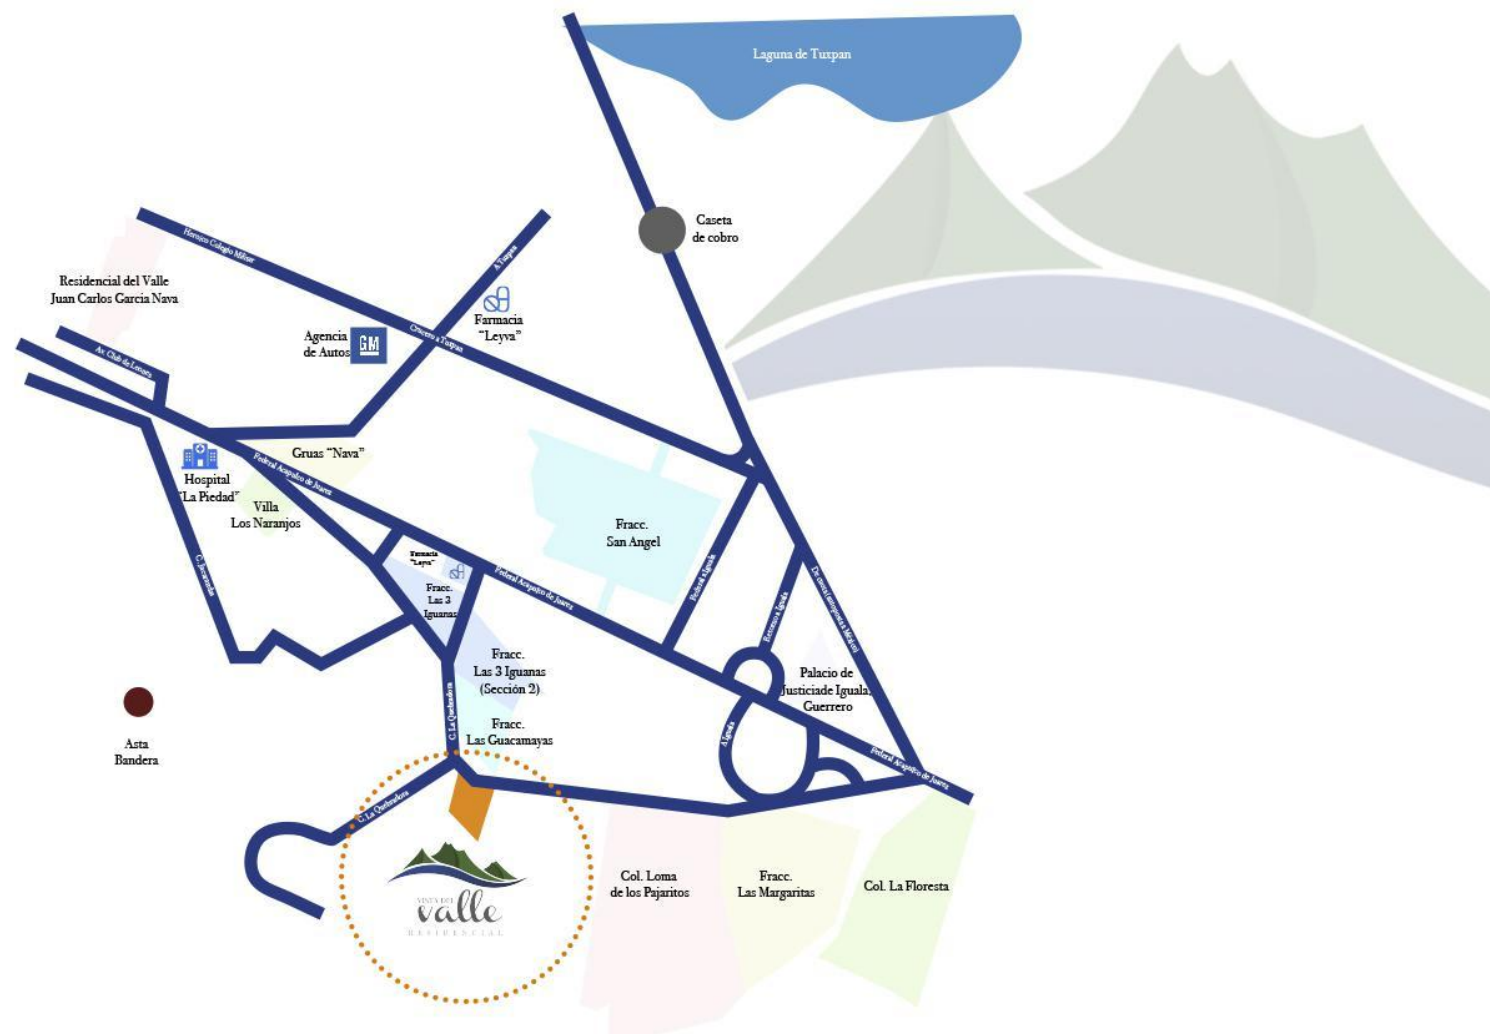

Ubicación del condominio

Tiempo estimado de la salida a Cuernavaca: 10 minutos

A un paso de todo lo que necesitas